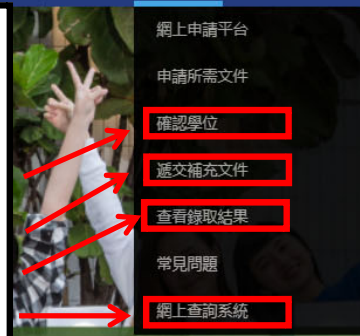

### 樹仁五十周年校慶動畫助青年覓人生路

為慶祝五十週年校慶，招生處推出全新一系列以「路正是由人走出來」為題之宣傳，包括最新動畫，以輕鬆手法表達樹仁希望協助學生尋找出路。

### 2021年文學月會：文學漫談—古典與當代的觀照

從傳統或當代的各種不同切入角度，嘗試解讀古代與當代文學作品，呈現出文學作品宛如萬花筒的多樣面貌。

同學可透過仁大招生處網站進行各種網上入學手續和查詢，包括：

1. 確認學位 (提交今屆DSE成績)
2. 遞交補充文件
3. 查看取錄結果
4. 網上查詢系統